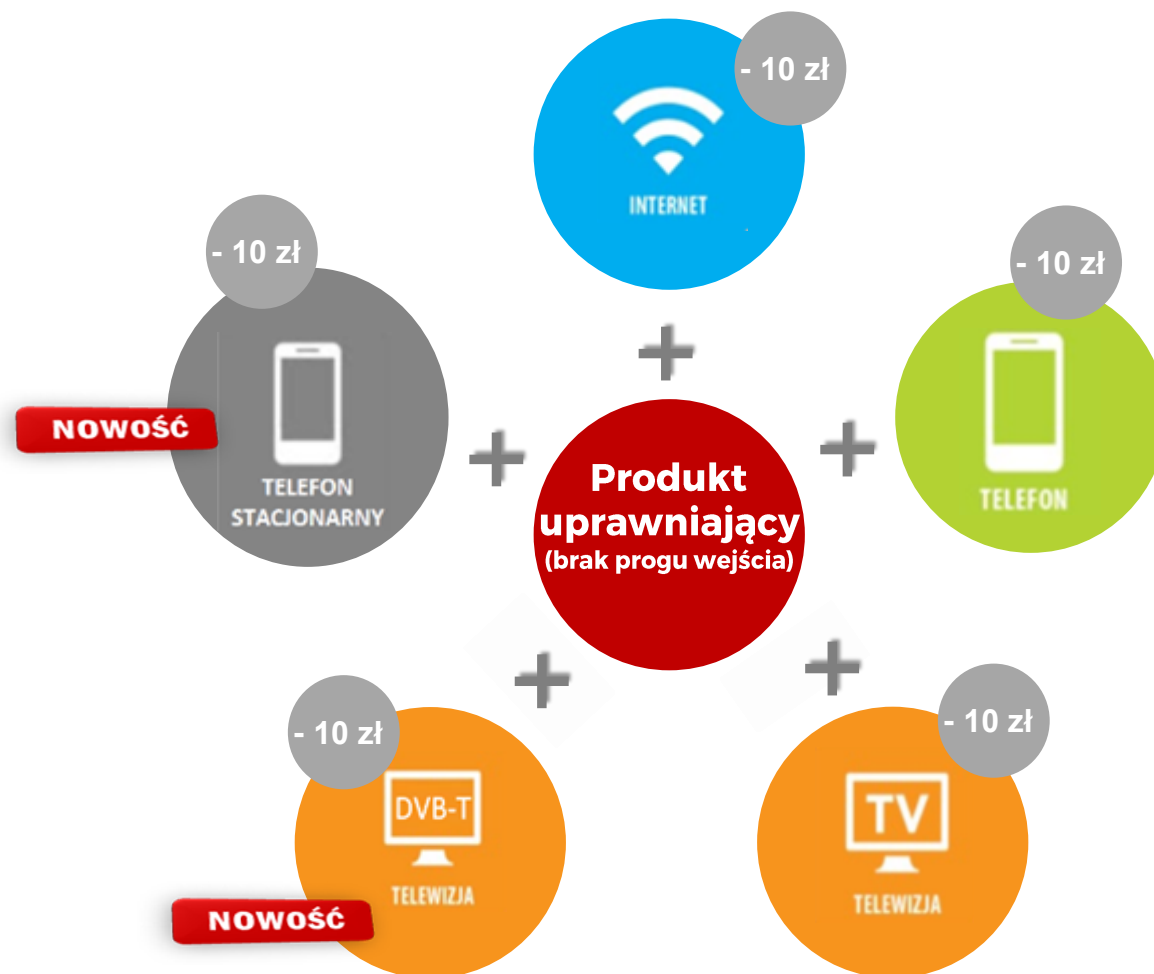

14.02.2018

NOWA OFERTA

Nowy smartDOM

**Dla nowych
i obecnych klientów.**

**Dostępny niezależnie
od wysokości abonamentu.**

Proste i jasne zasady.

**Możliwość migracji
z poprzednich programów do
najnowszej wersji i uzyskania
nowych rabatów.**

Podstawowy rabat 10 zł.

Nowy rabat - 10 zł

Przykładowe zestawy

TELEWIZJA + INTERNET + TELEFON			60 zł w smartDOM	80 zł	
 86 kanałów	 30 GB	 Rozmowy do wszystkich, SMS-y, MMS-y bez limitu	2GB		
INTERNET + TELEFON			50 zł w smartDOM	60 zł	
 30 GB	 Rozmowy do wszystkich, SMS-y, MMS-y bez limitu	2 GB			
TELEWIZJA+TELEFON			40 zł w smartDOM	50 zł	
 86 kanałów	 Rozmowy do wszystkich, SMS-y, MMS-y bez limitu	2 GB			
TELEWIZJA + INTERNET			40 zł w smartDOM	50 zł	
 86 kanałów	 30 GB				