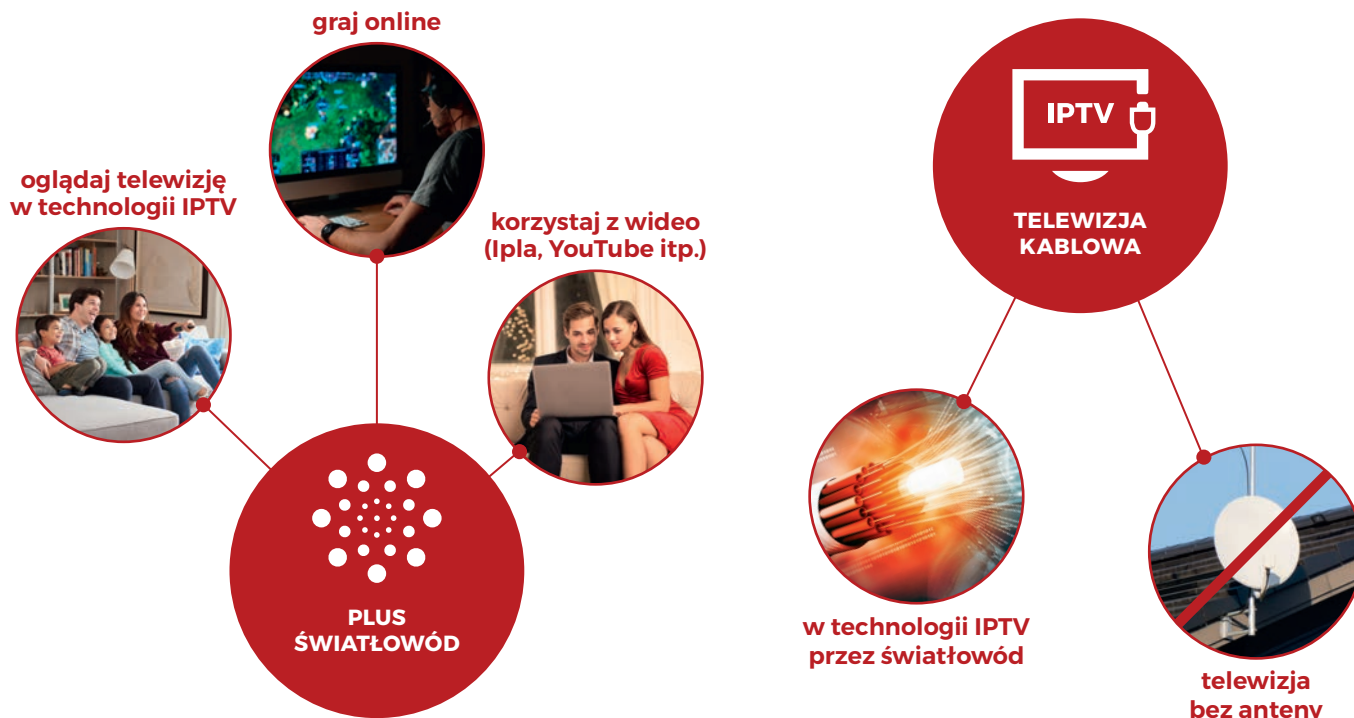

Odkryj usługi w smartDOM!

Plus Światłowód

Ultraszybki i nielimitowany Internet dla Twojego domu

Plus Światłowód to najlepszy stabilny i nielimitowany Internet dla całej rodziny. Możesz swobodnie z niego korzystać na kilku urządzeniach i jednocześnie oglądać telewizję kablową w technologii IPTV.

Surfuj swobodnie po sieci tak, jak lubisz.

TELEWIZJA KABLOWA

Telewizja kablowa w technologii IPTV

Twoja ulubiona telewizja w nowej technologii

Jeśli nie możesz lub nie chcesz montować anteny satelitarnej, to idealnym rozwiązaniem dla Ciebie jest telewizja kablowa IPTV od Cyfrowego Polsatu.

Wystarczy dostęp do superszybkiego Internetu, np. Plus Światłowodu.

Usługa telewizji kablowej w technologii IPTV wymaga dostępu do Internetu stacjonarnego Plusa, Netii lub Orange. Optymalną jakość usługi zapewnia łącznie o minimalnej prędkości 8 MB/s dla jednego dekodera. Oplata za transmisję danych zgodnie z taryfą Państwa operatora usługi Internetu. Szczegóły w Warunkach Oferty dostępnych na www.cyfrowypolsat.pl oraz u Doradców.