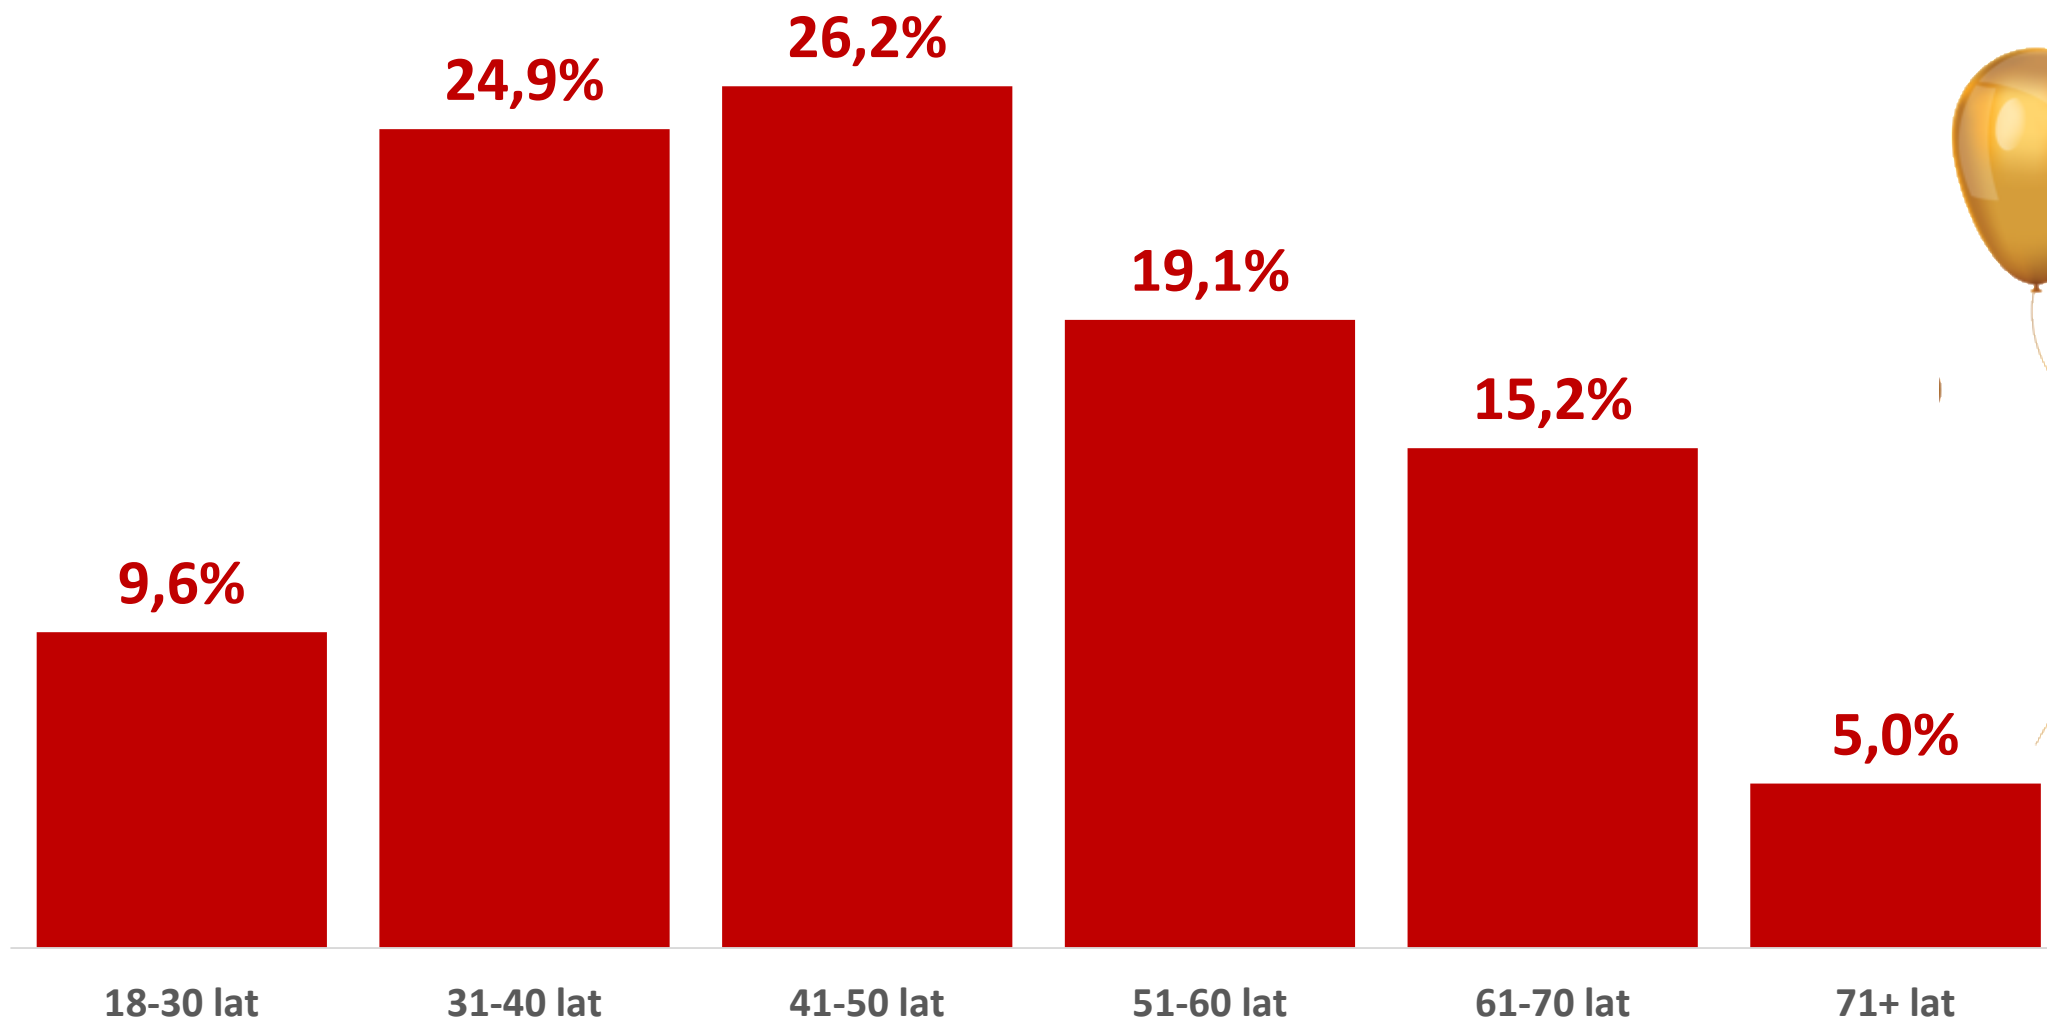

W smartDOM można łączyć usługi i otrzymywać rabaty!

Liczba
klientów

2000000

Liczba
usług

60000000

Usługi dostępne w smartDOM

2000000
Klientów

USŁUGI PODSTAWOWE

USŁUGI DODATKOWE

Klienci smartDOM według płci

2000000
Klientów

Klienci smartDOM według wieku

2000000
Klientów

Najmłodszy i najstarszy klient smartDOM

2000000
Klientów

najmłodszy
klient
18
lat

najstarszy
klient
99
lat

Największy udział klientów w smartDOM

2000000
Klientów

Klient z największą liczbą usług

2000000
Klientów

9
usług

1500 zł
oszczędności
rocznie

**Dziękujemy
za zaufanie**