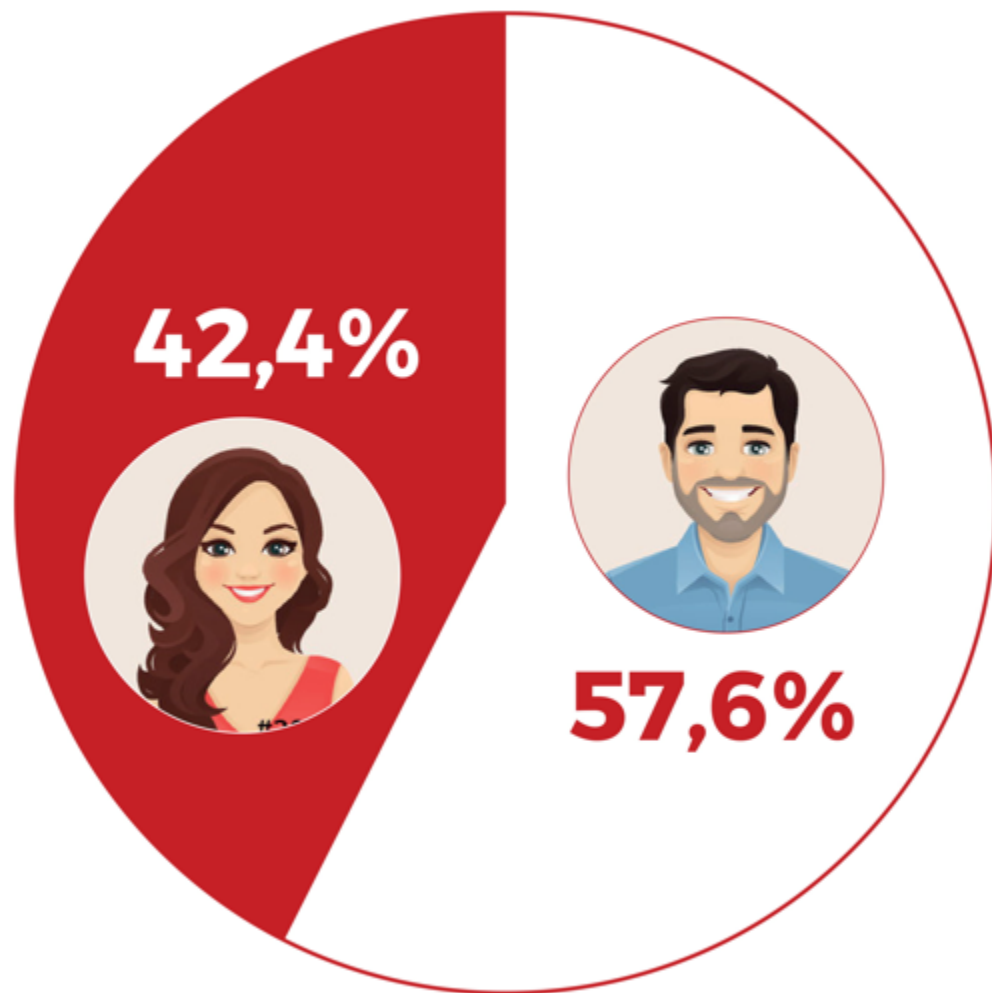

W smartDOM można łączyć usługi i otrzymywać rabaty!

Liczba
klientów

2000000

Liczba
usług

60000000

Usługi dostępne w smartDOM

2000000
Klientów

USŁUGI PODSTAWOWE

USŁUGI DODATKOWE

Klienci smartDOM według płci

2000000
Klientów

Klienci smartDOM według wieku

2000000
Klientów

Najmłodszy i najstarszy klient smartDOM

2000000
Klientów

najmłodszy
klient
18
lat

najstarszy
klient
99
lat

Największy udział klientów w smartDOM

2000000
Klientów

Klient z największą liczbą usług

2000000
Klientów

9
usług

1500 zł
oszczędności
rocznie

**Dziękujemy
za zaufanie**